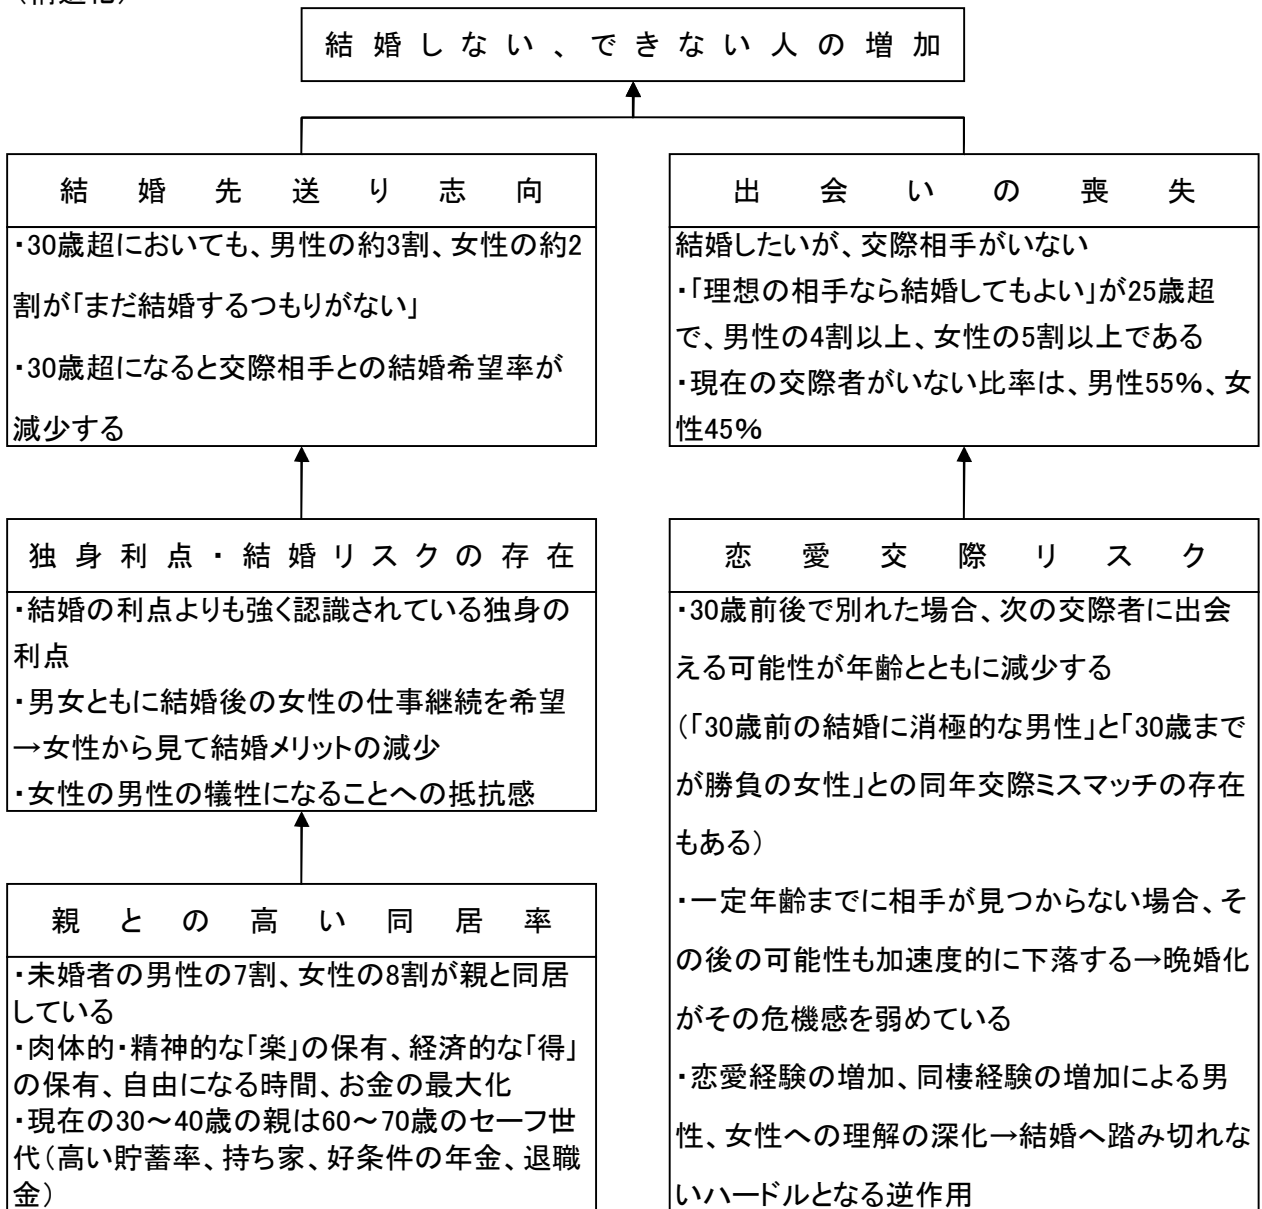

(構造化)

(結婚・独身マトリックス)

		総合結婚力	
		ある(できる)	ない(できない)
結婚選択	する	婚姻者	見合い依存 (男性に多い)
	しない	独身謳歌 (女性に多い)	ギブアップ 生涯独身